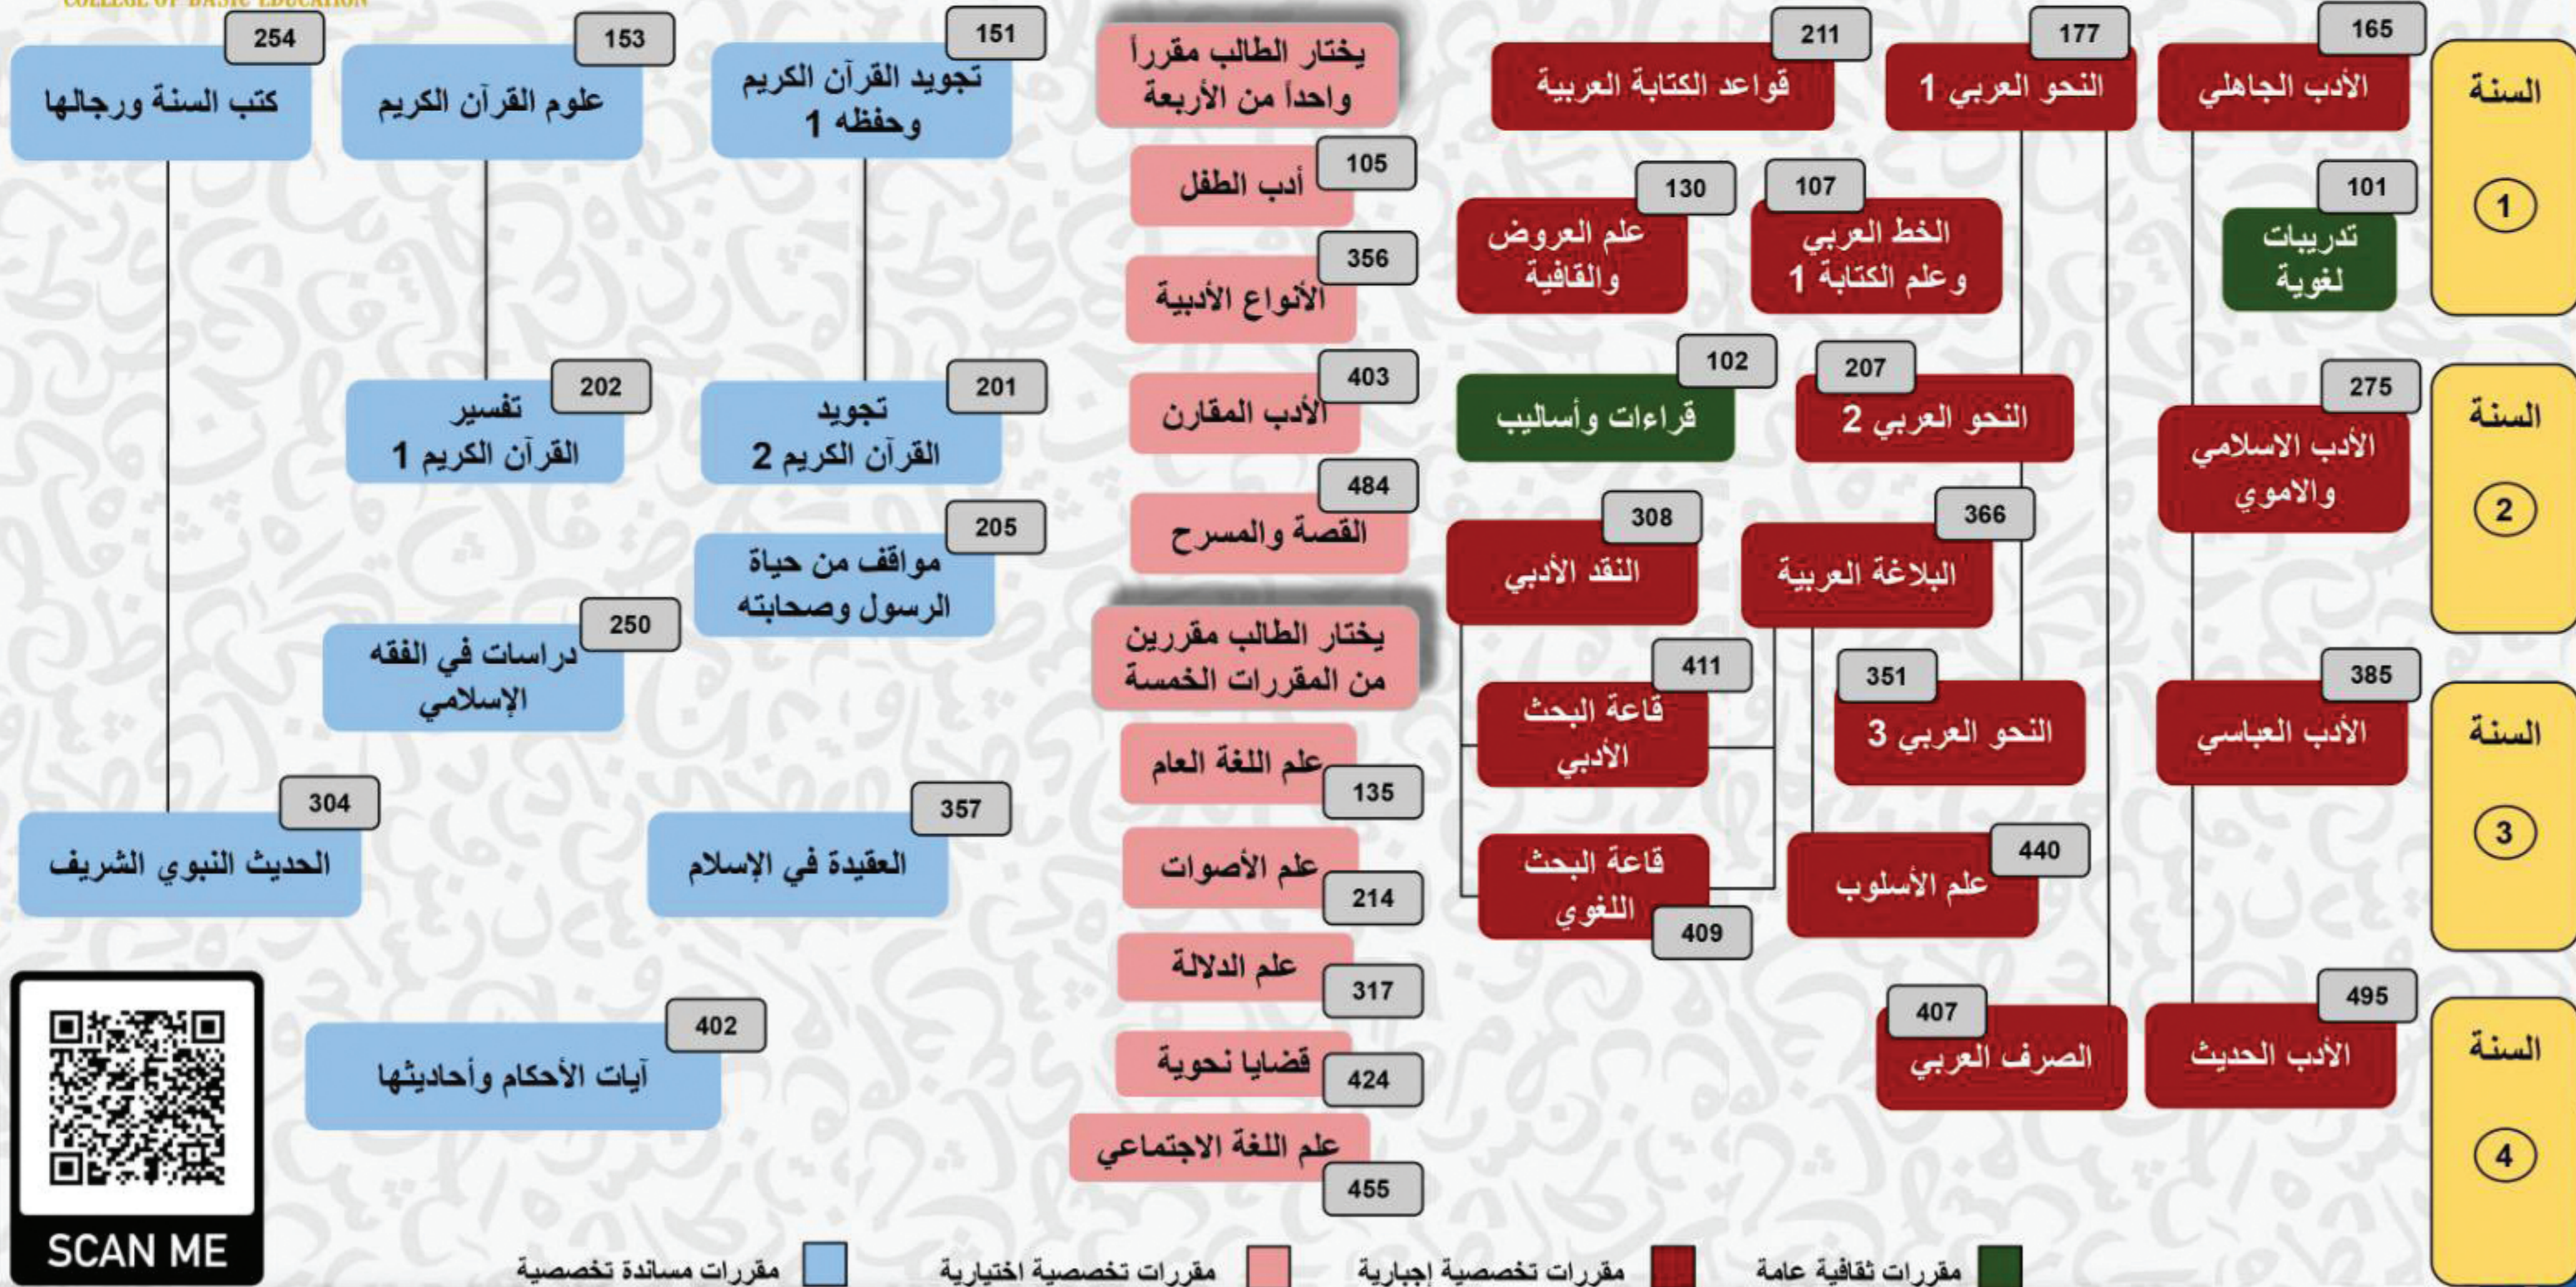

كلية التربية الأساسية
COLLEGE OF BASIC EDUCATION

SCAN ME

مقررات مساندة تخصصية

مقررات تخصصية اختيارية

مقررات تخصصية إجبارية

مقررات ثقافية عامة